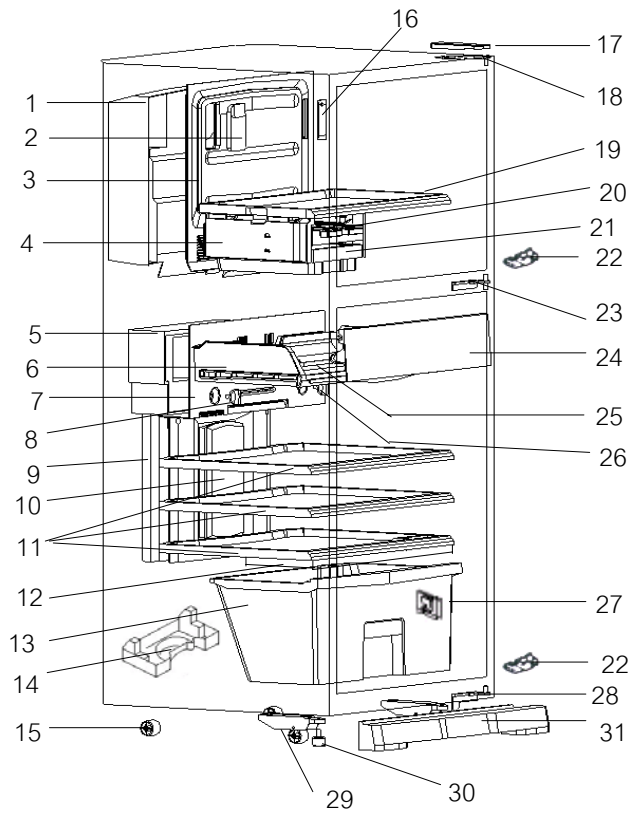

DOOR, BODY PARTS

MR-385S-A
 MR-385S-A(NZ)
 MR-385SL-A
 MR-385SL-A(NZ)
 MR-420S-A
 MR-420S-A(NZ)

MR-455S-A
 MR-455S-A(NZ)

ACCESSORY PARTS

- MR-385S-A**
- MR-385S-A(NZ)**
- MR-385SL-A**
- MR-385SL-A(NZ)**
- MR-420S-A**
- MR-420S-A(NZ)**

- MR-455S-A**
- MR-455S-A(NZ)**

ELECTRICIAL PARTS AND UNIT PARTS

- MR-385S-A
- MR-385S-A(NZ)
- MR-385SL-A
- MR-385SL-A(NZ)
- MR-420S-A
- MR-420S-A(NZ)
- MR-455S-A
- MR-455S-A(NZ)