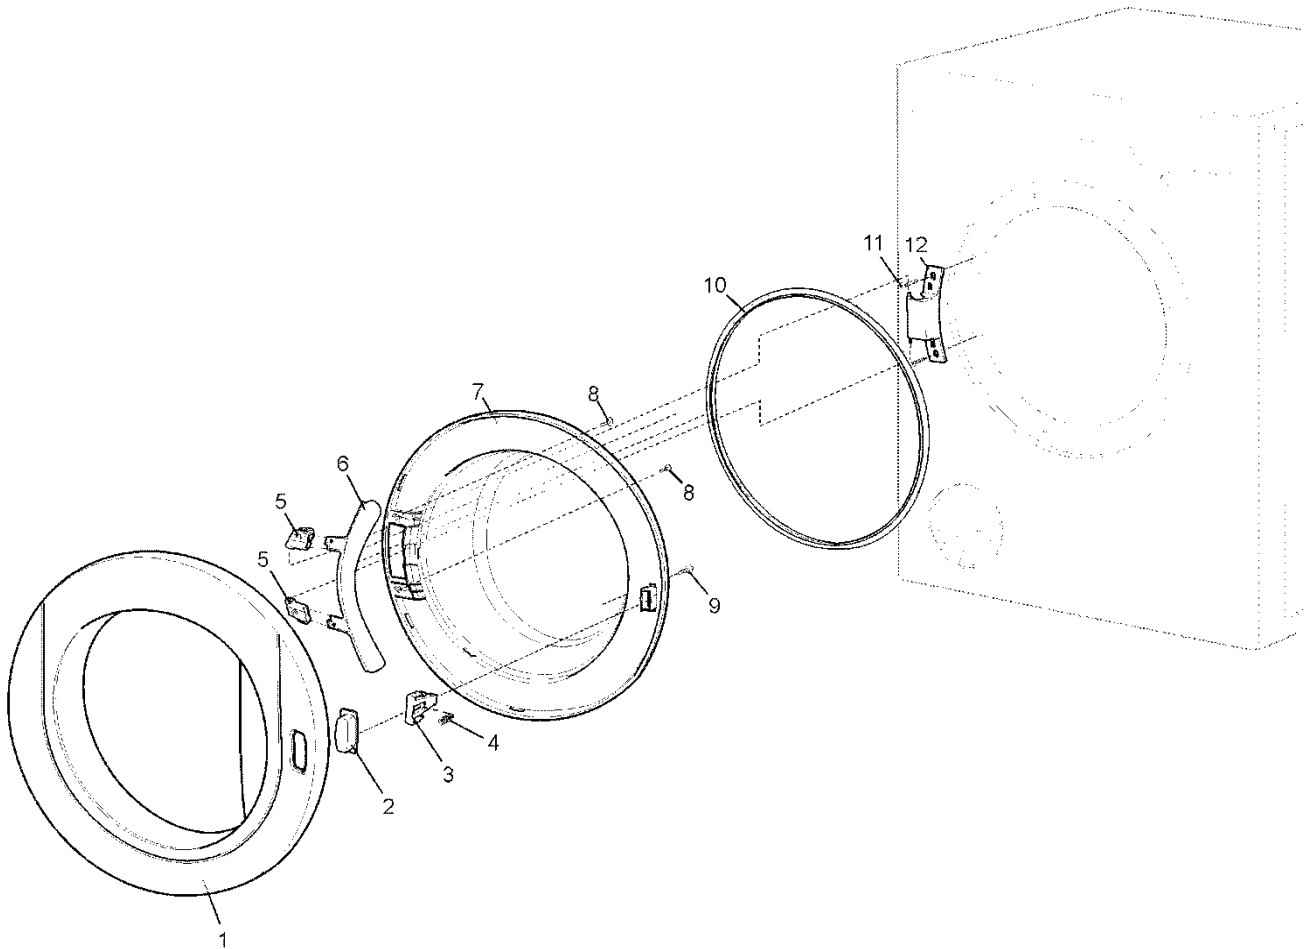

MODEL: EDS6051

EX. VIEW DRAWING 5519
DOOR ASSEMBLY

ITEM	PART N°	DESCRIPTION	Ex. 5519	All
1	A00108702	Cover, Door, Silver		1
2	133380123	Button, Door, Silver		1
3	0563 300 005	Striker, Door		1
4	0120 300 017	Spring, Door Striker		1
5	0045 300 028	Hinge Plate		2
6	0030 300 204	Bracket, Door Hinge Brace		1
7	A00112001	Door Window		1
8	0150 300 060	Screw, M4 Taptite x 18mm, Pan HD		2
9	0150 300 046	Screw, M4 Plastite x 14mm, Pan HD		1
10	0208 300 029	Seal, Door		1
11	0150 300 059	Screw, M4 Plastite x 20mm, Pan HD		2
12	0045 300 029	Hinge, Door		1