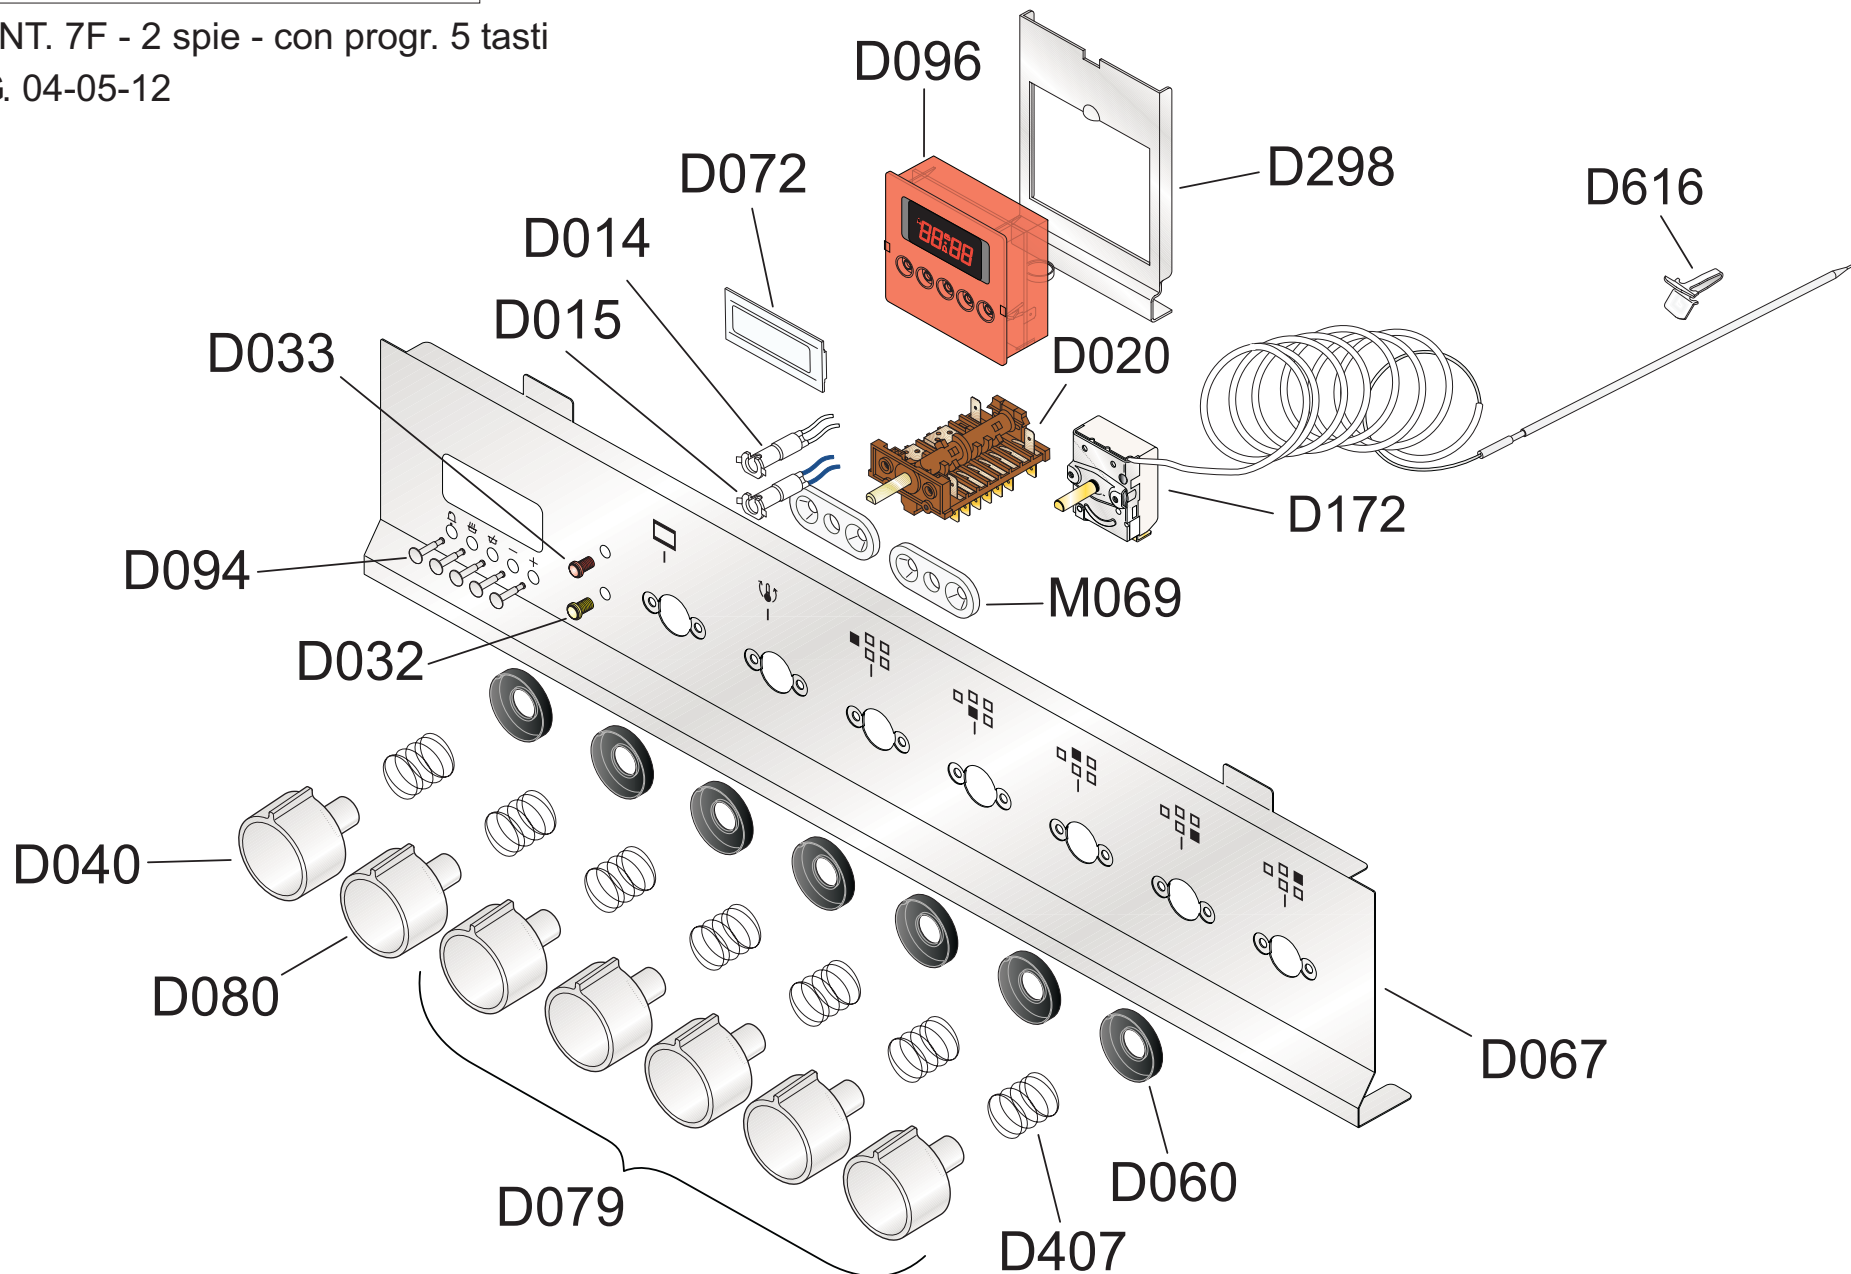

PIANO LAVORO - C-207

P.L. 4 FUOCHI con B.U.R. centrale sinistro

AGG. 22-05-12

999047564

FRONTALINO - D-485

FRONT. 7F - 2 spie - con progr. 5 tasti

AGG. 04-05-12

999047433

STRUTTURA - A-094

AGG. 05-04-13