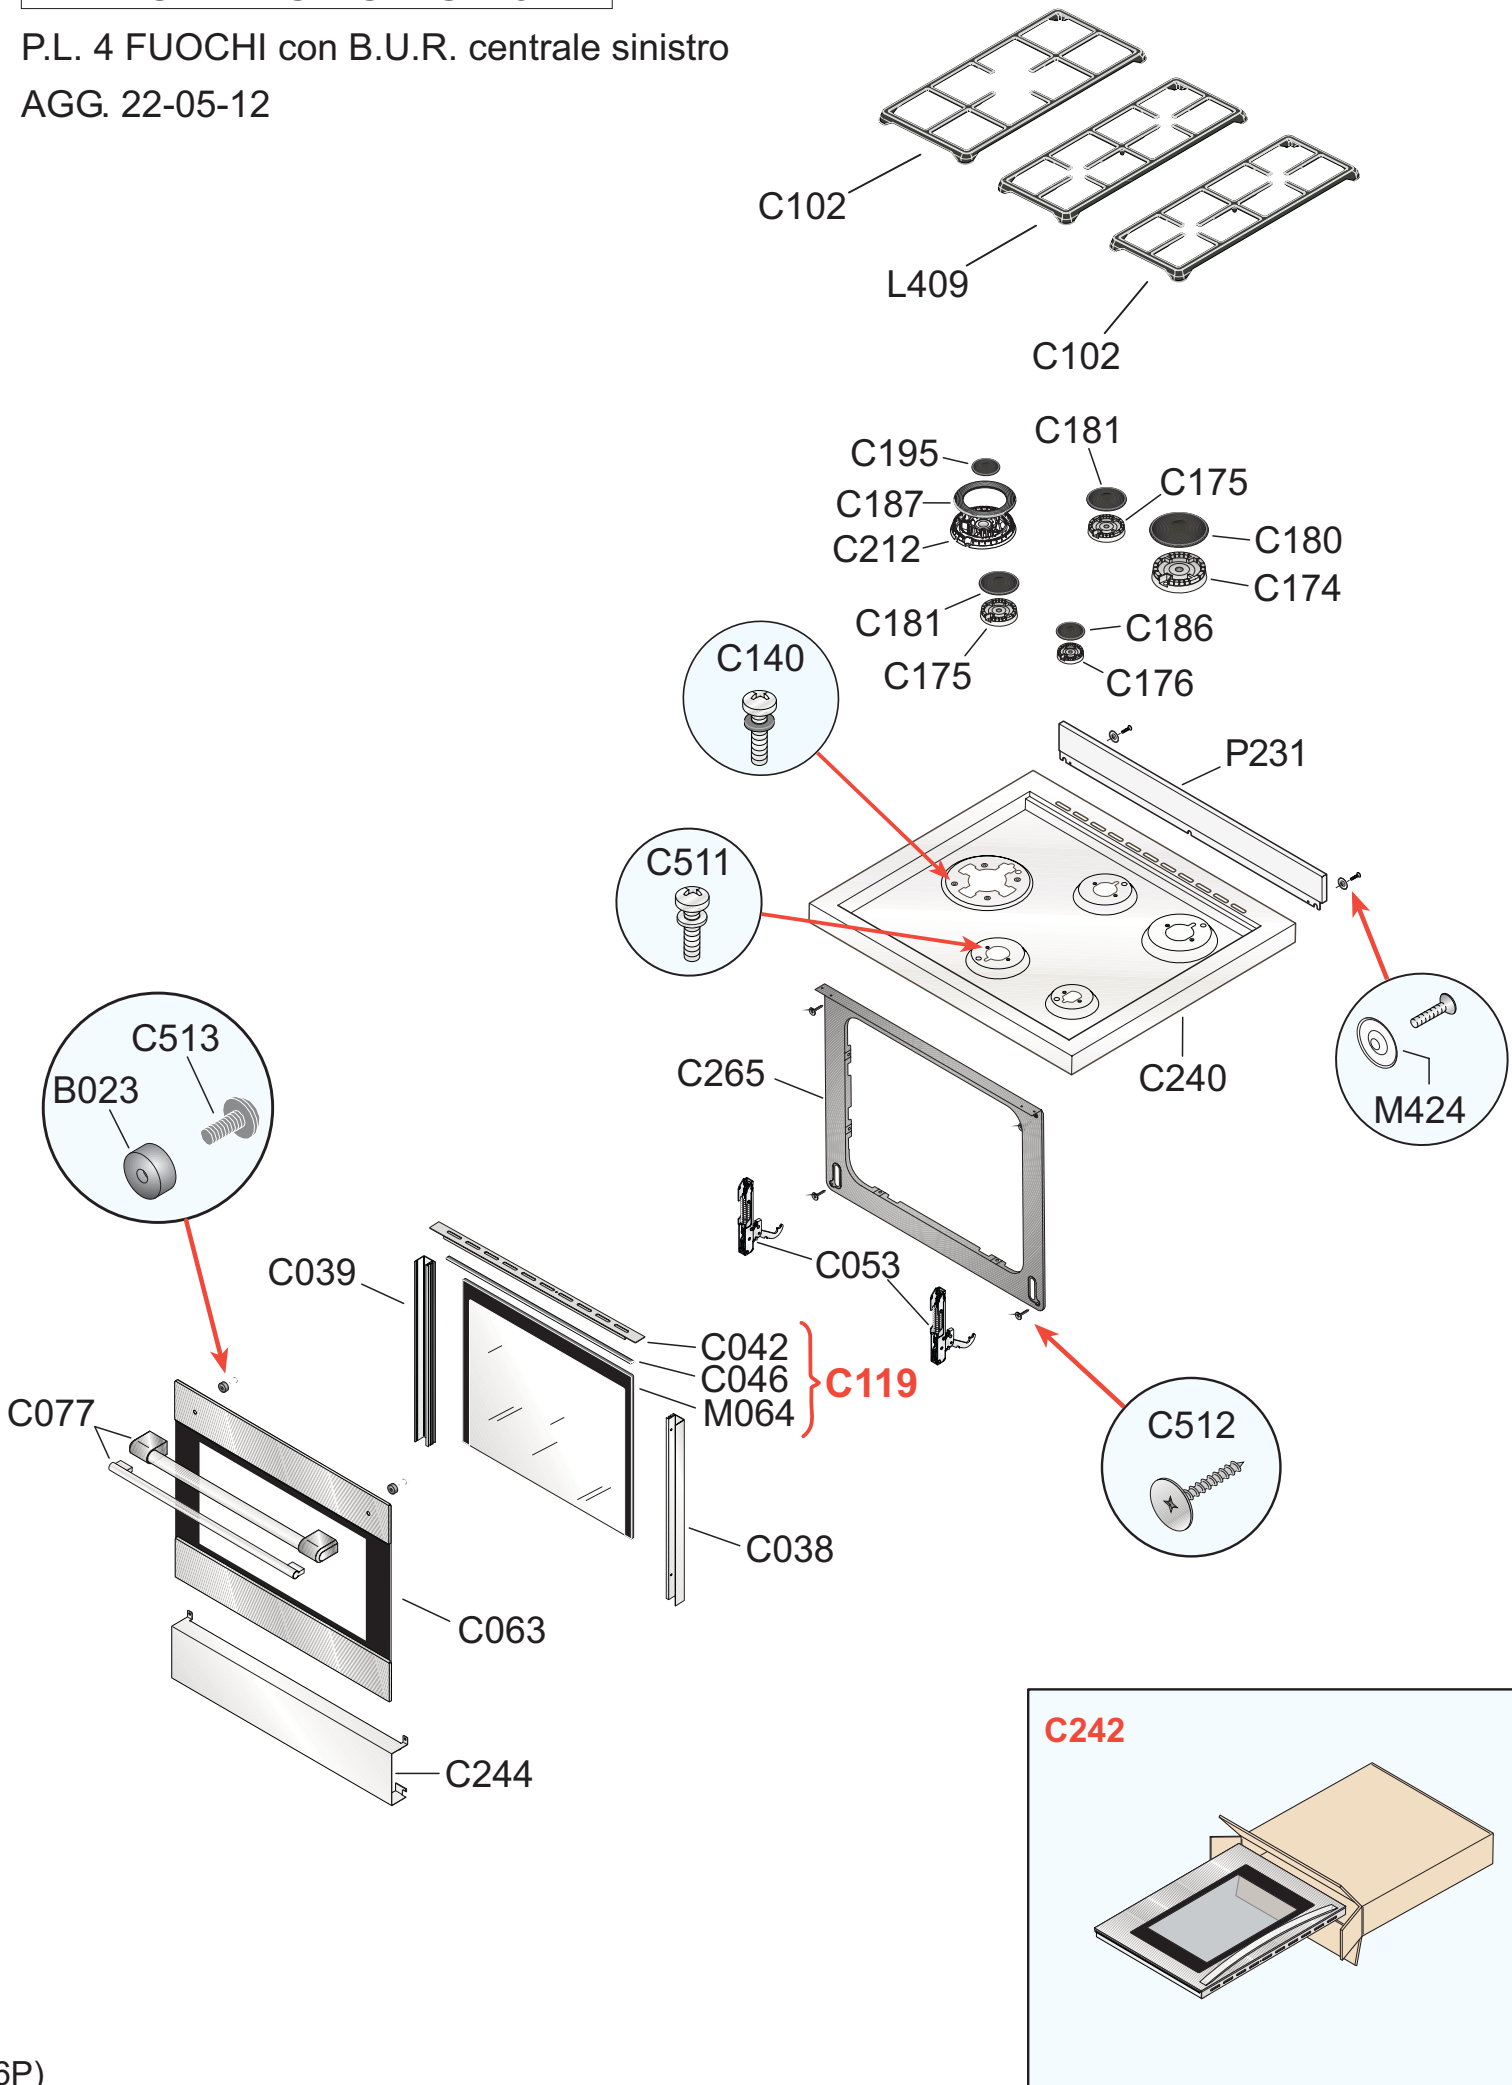

PIANO LAVORO - C-207

P.L. 4 FUOCHI con B.U.R. centrale sinistro

AGG. 22-05-12

999047564

FRONTALINO - D-485

FRONT. 7F - 2 spie - con progr. 5 tasti

AGG. 04-05-12

999047433

STRUTTURA - A-094

AGG. 05-04-13