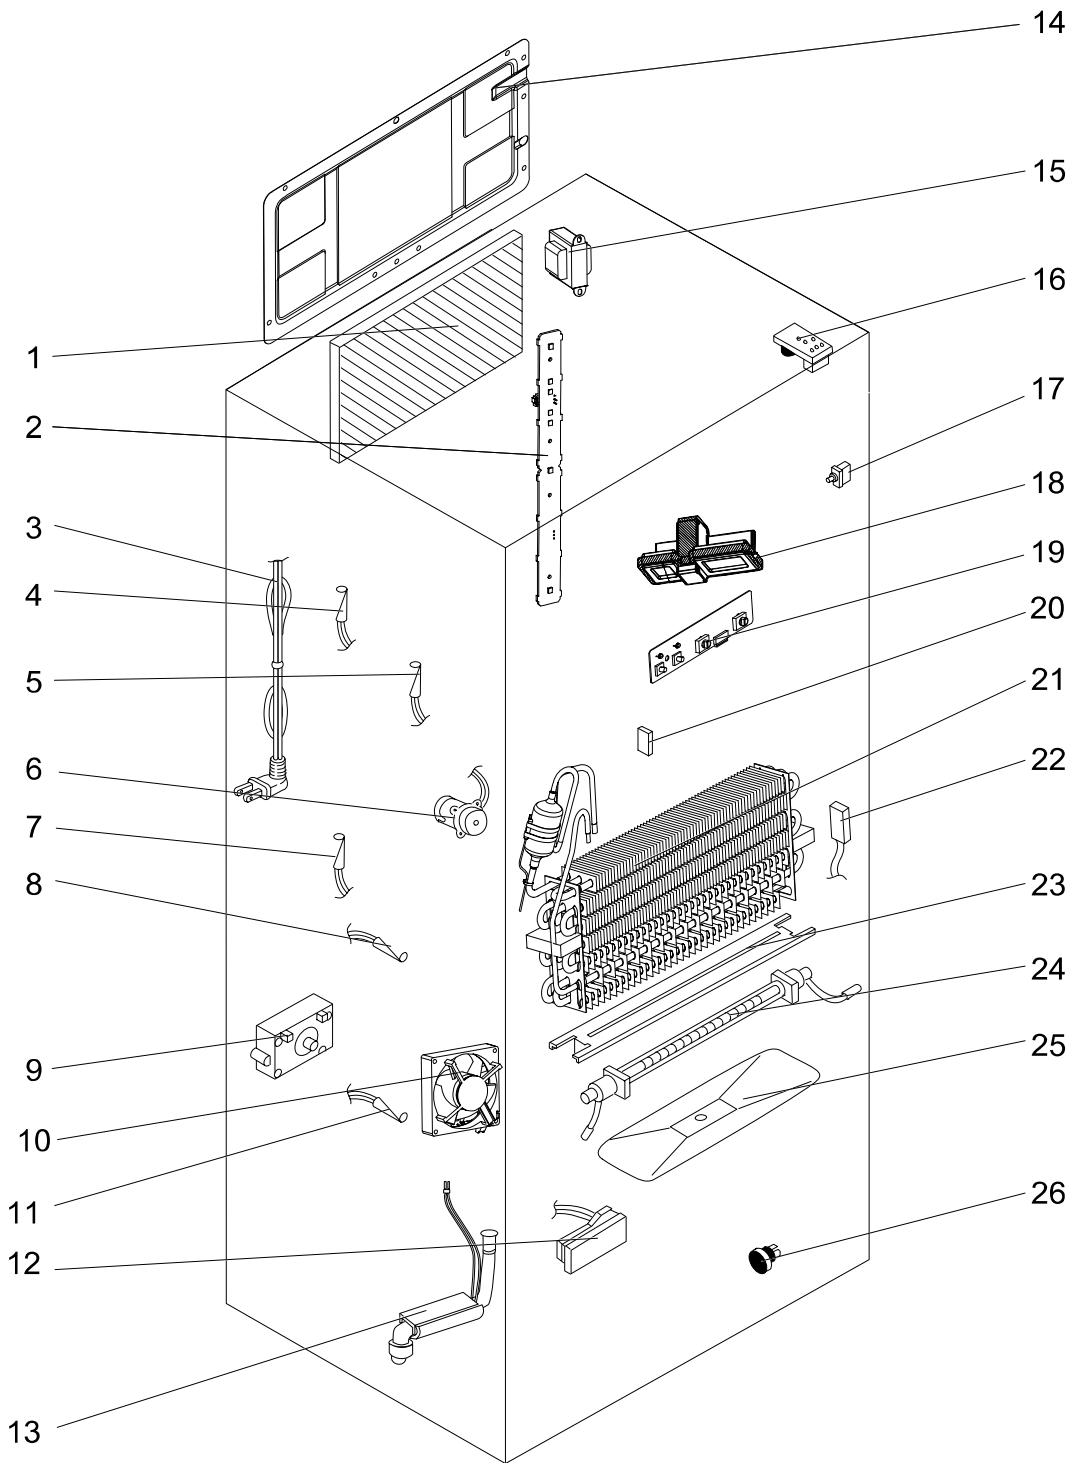

8

PARTS LIST

DOOR, BODY PARTS

MR-CX328EX-A MR-CX328EXL-A
MR-CX363EX-A MR-CX363EXL-A

BODY PARTS

MR-CX328EX,EXL-A

MR-CX363EX,EXL-A

ELECTRICAL PARTS

MR-CX328EX,EXL-A

MR-CX363EX,EXL-A

ACCESSORY AND UNIT PARTS

MR-CX328EX,EXL-A

MR-CX363EX,EXL-A