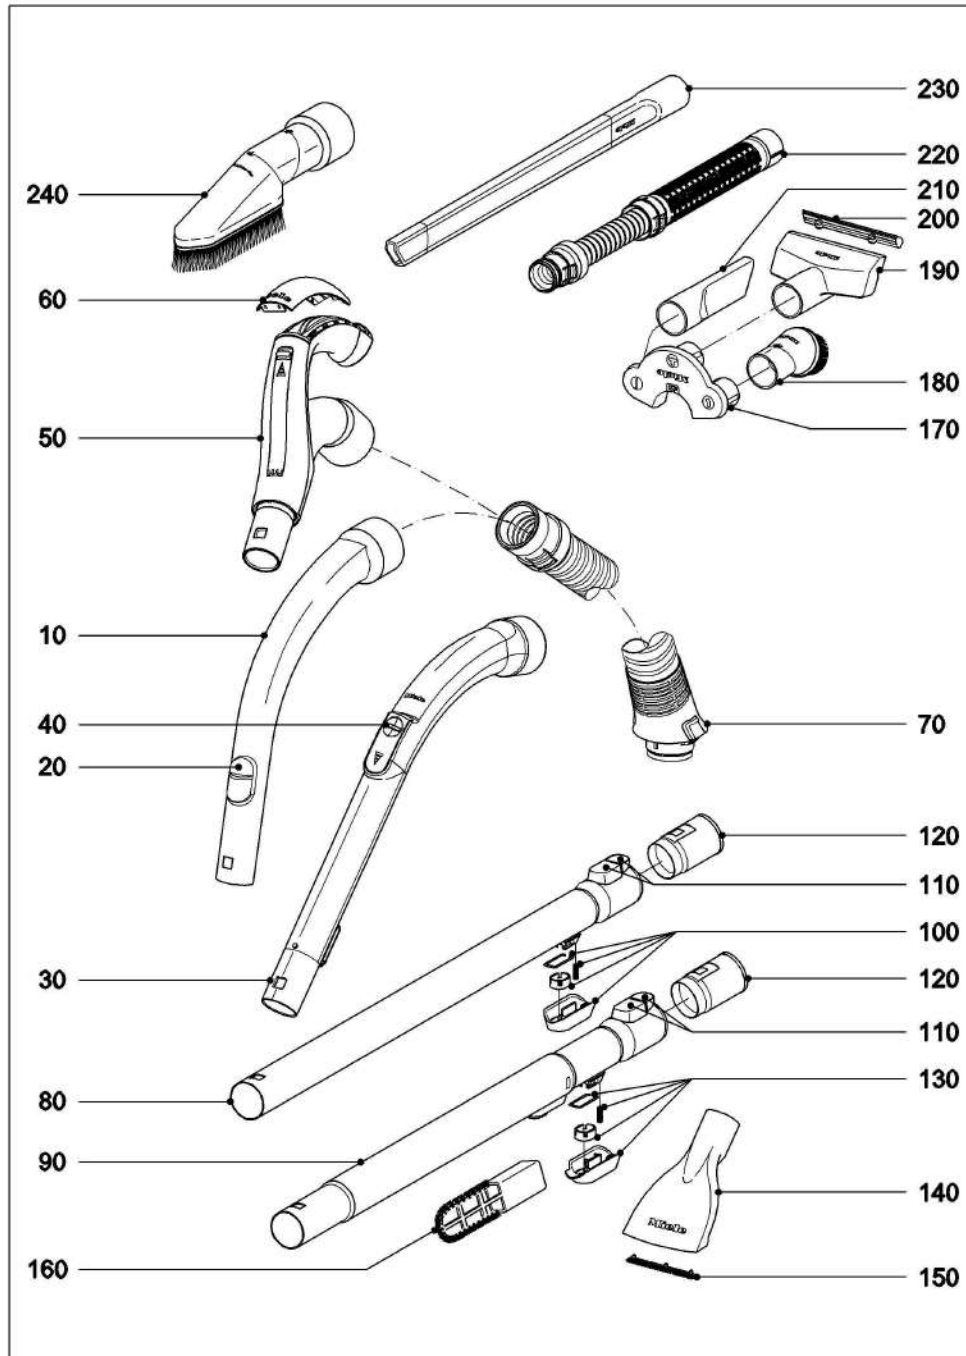

142375

020 Cover frame

030 Casing top

040 Operating unit

050 Fan Cable reel

060 Suction hose

070 undefined

080 undefined

085 undefined

095 undefined