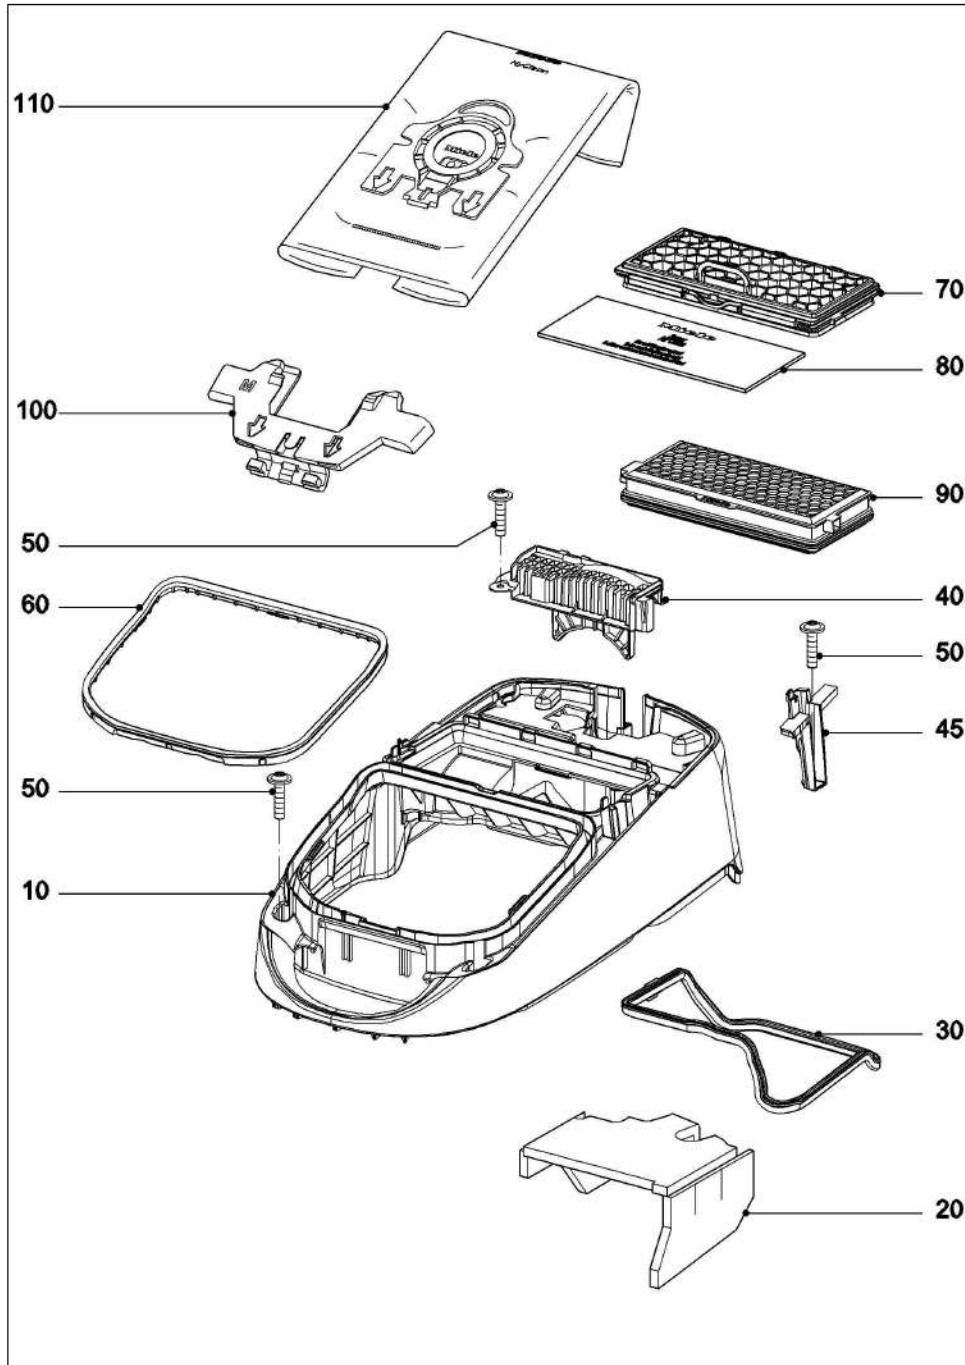

142375

020 Cover frame

030 Casing top

040 Operating unit

050 Fan Cable reel

060 Suction hose

070 undefined

080 undefined

085 undefined

095 undefined