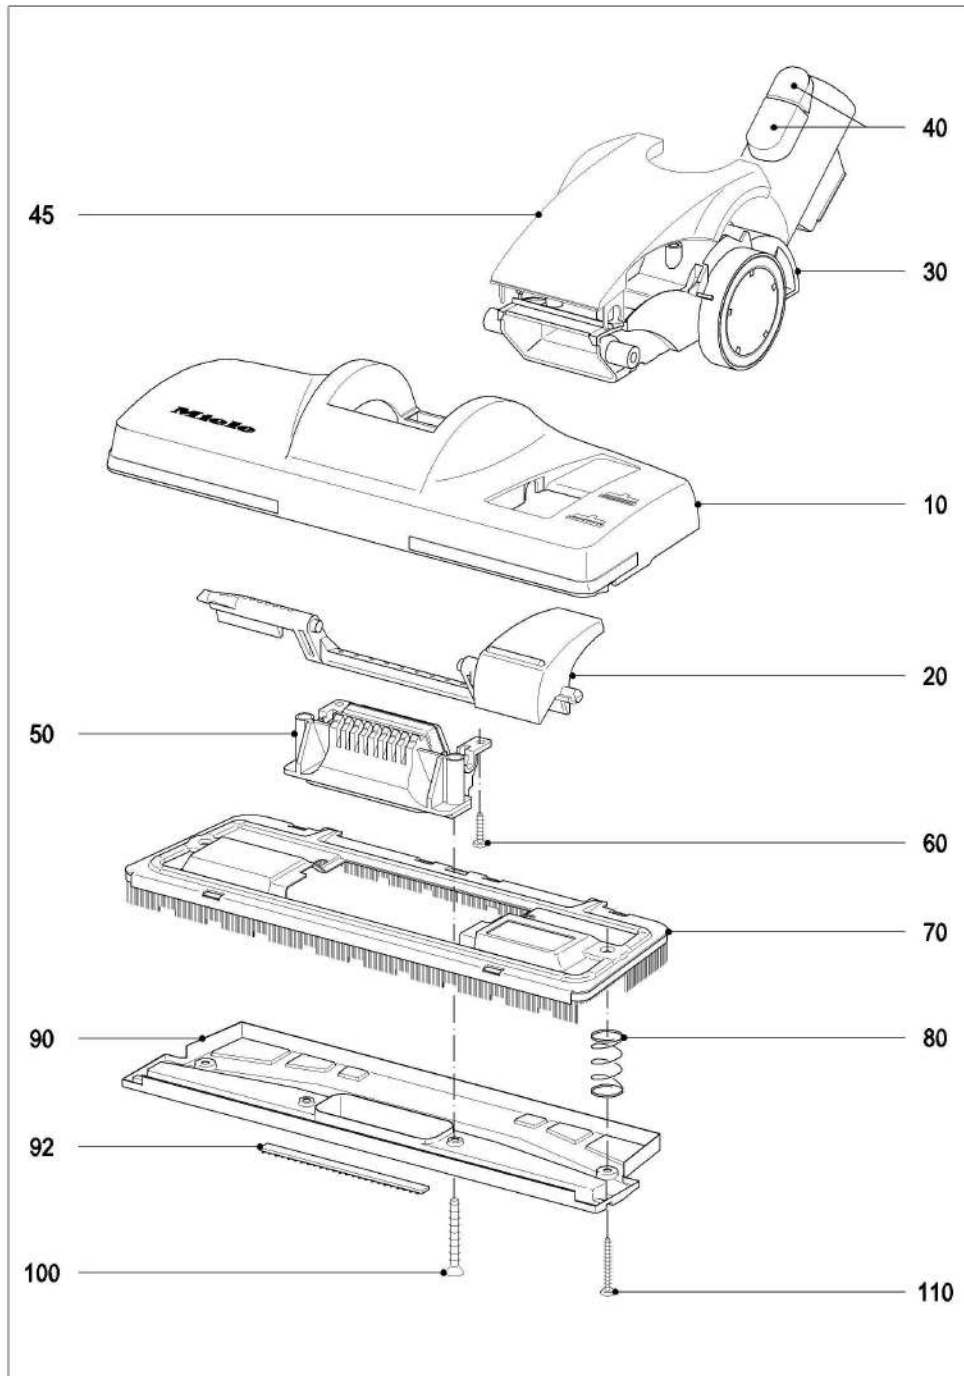

142375

020 Cover frame

030 Casing top

040 Operating unit

050 Fan Cable reel

060 Suction hose

070 undefined

080 undefined