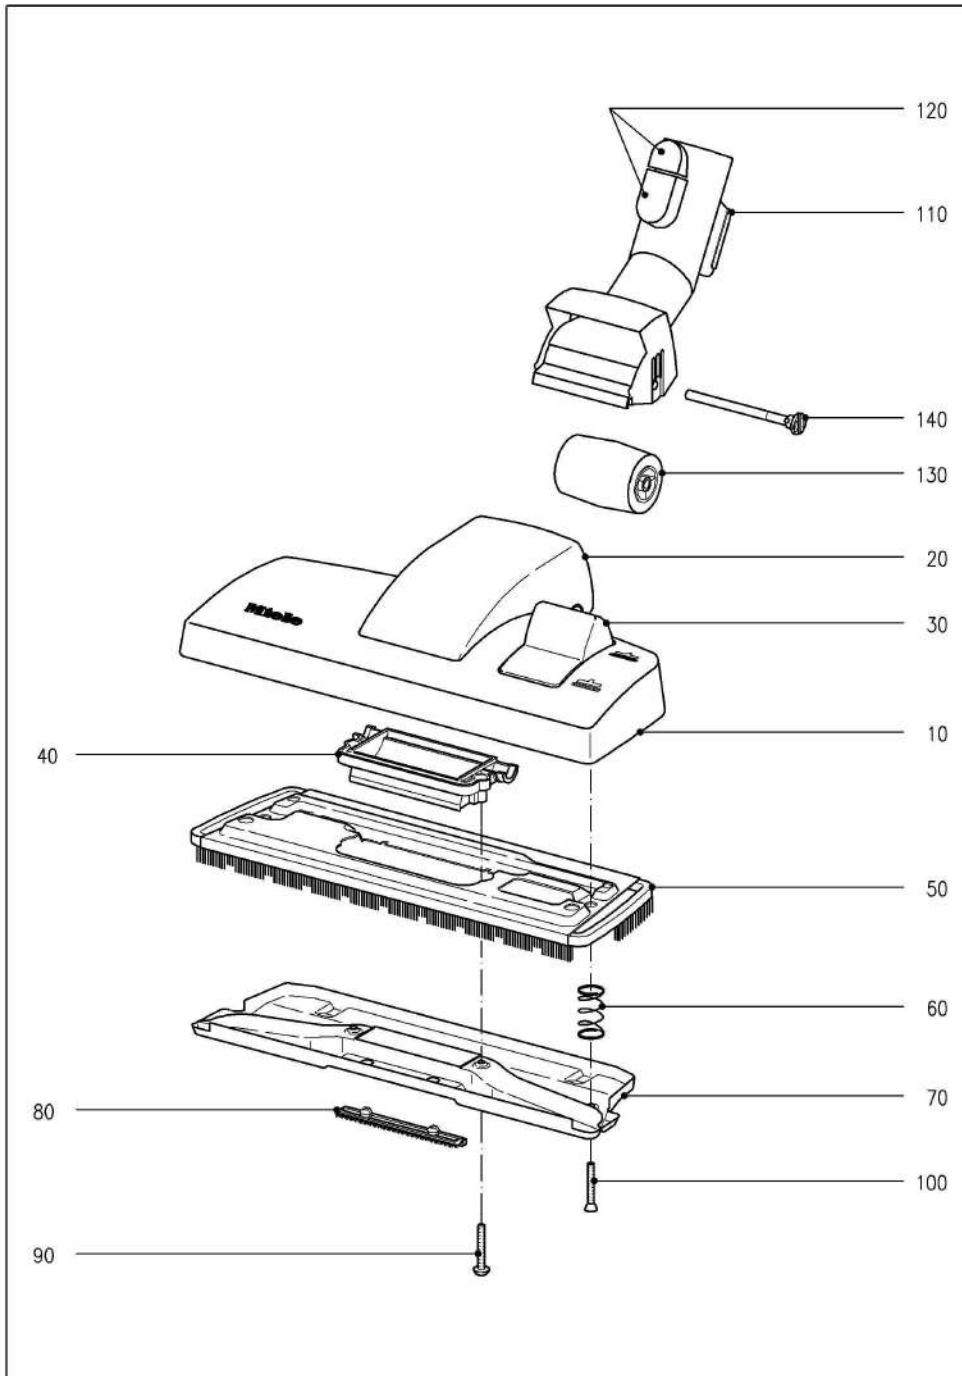

142375

020 Cover frame

030 Casing top

040 Operating unit

050 Fan Cable reel

060 Suction hose

070 undefined

080 undefined