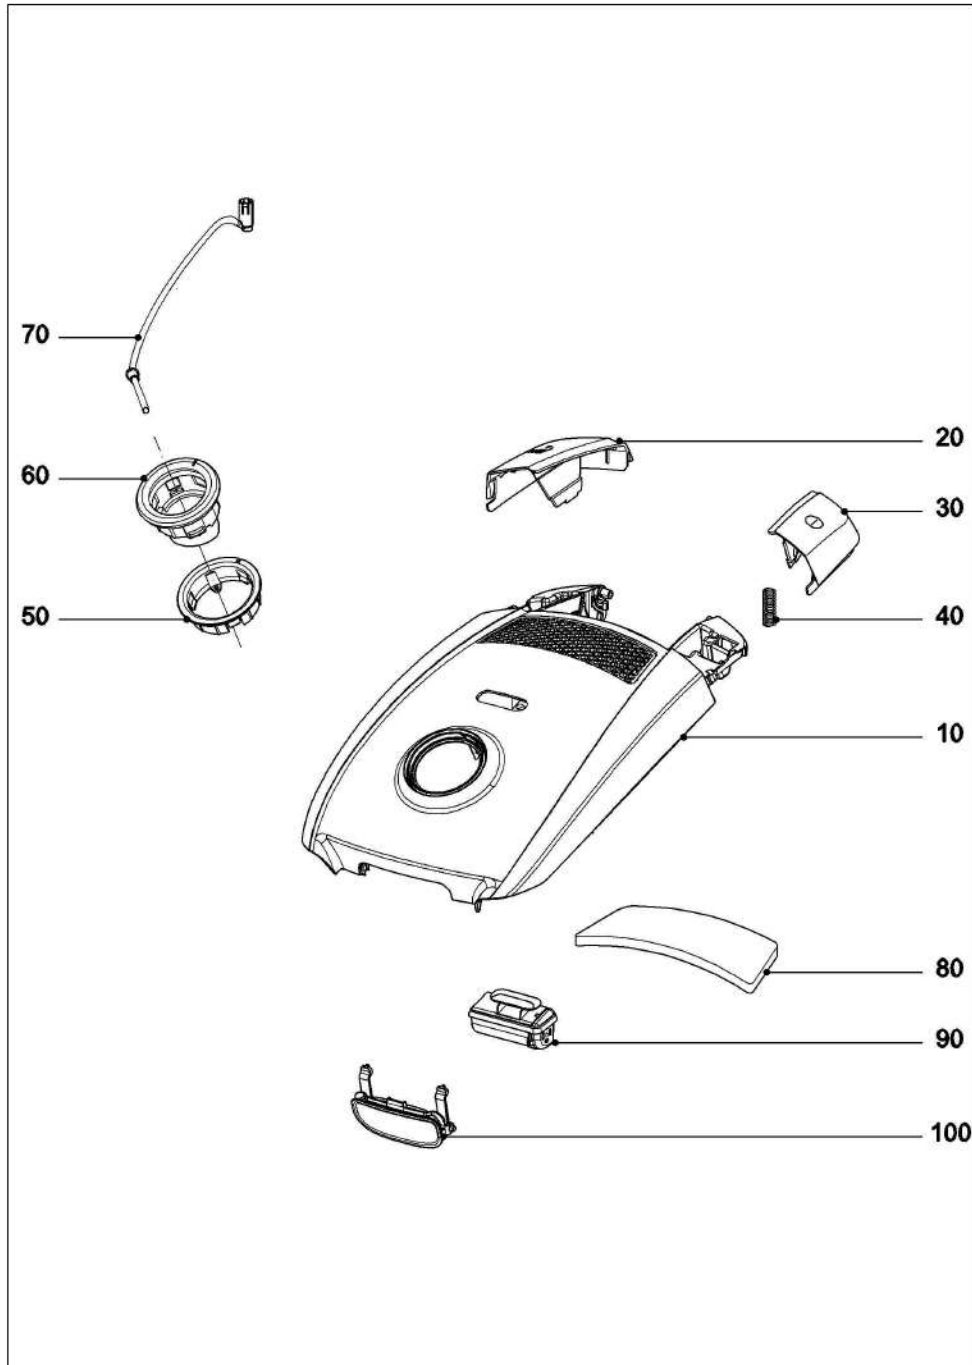

142375

020 Cover frame

030 Casing top

040 Operating unit

050 Fan Cable reel

060 Suction hose

070 undefined

080 undefined