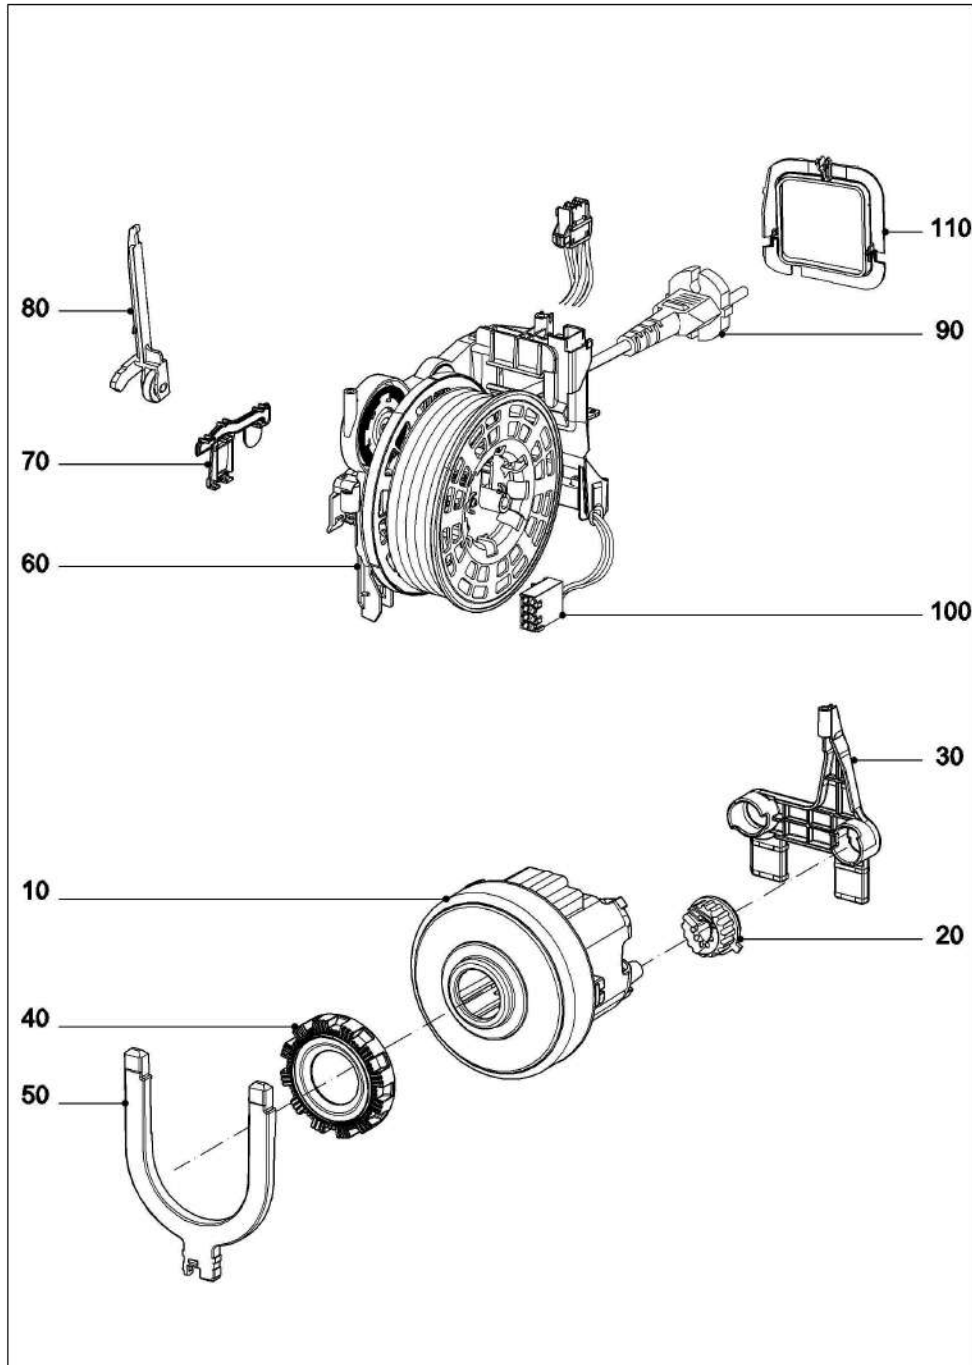

142375

020 Cover frame

030 Casing top

040 Operating unit

050 Fan Cable reel

060 Suction hose

070 undefined

080 undefined