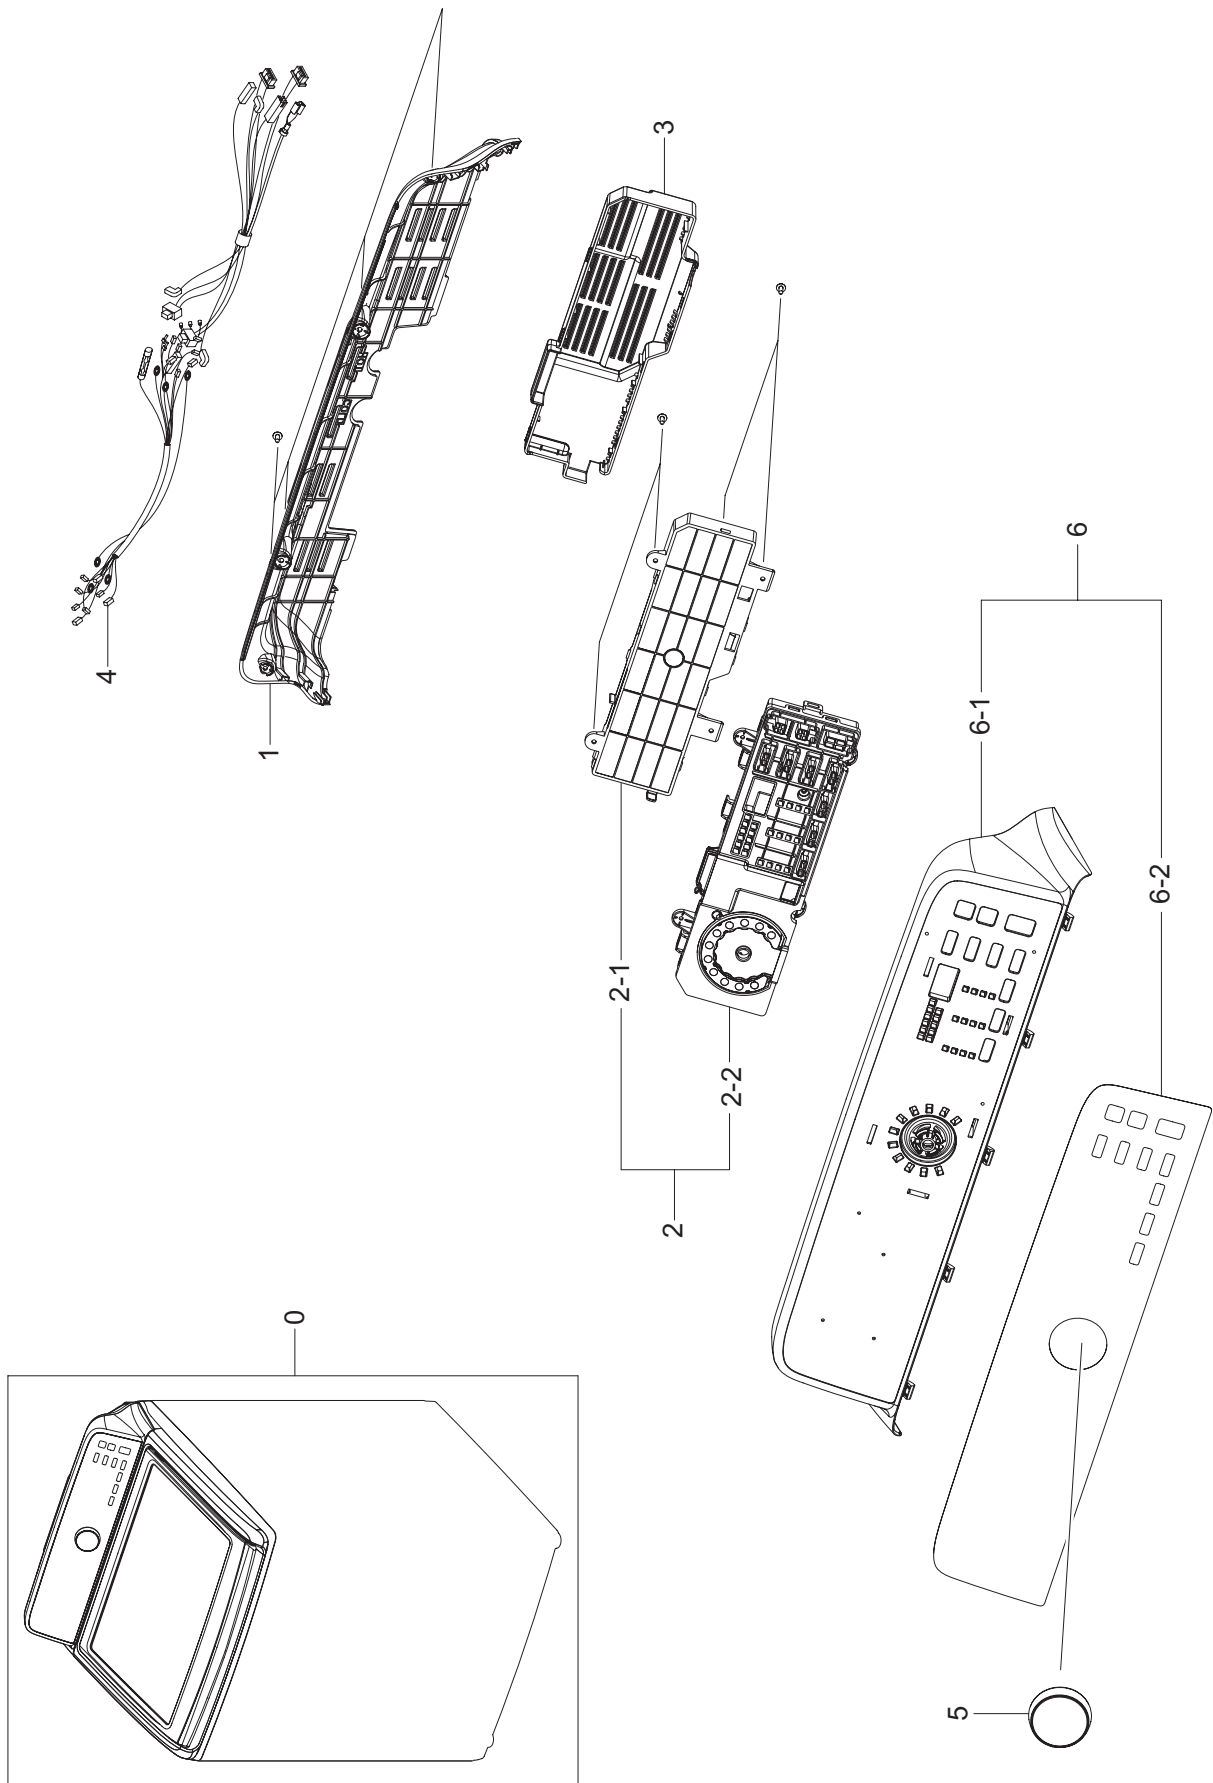

# 1. MAIN (WA406DJHDWR/SA)

## 2. ASSY COVER TOP (WA406DJHDWR/SA)

# 4. ASSY TUB PARTS (WA406DJHDWR/SA)

# 5. ASSY FRAME (WA406DJHDWR/SA)