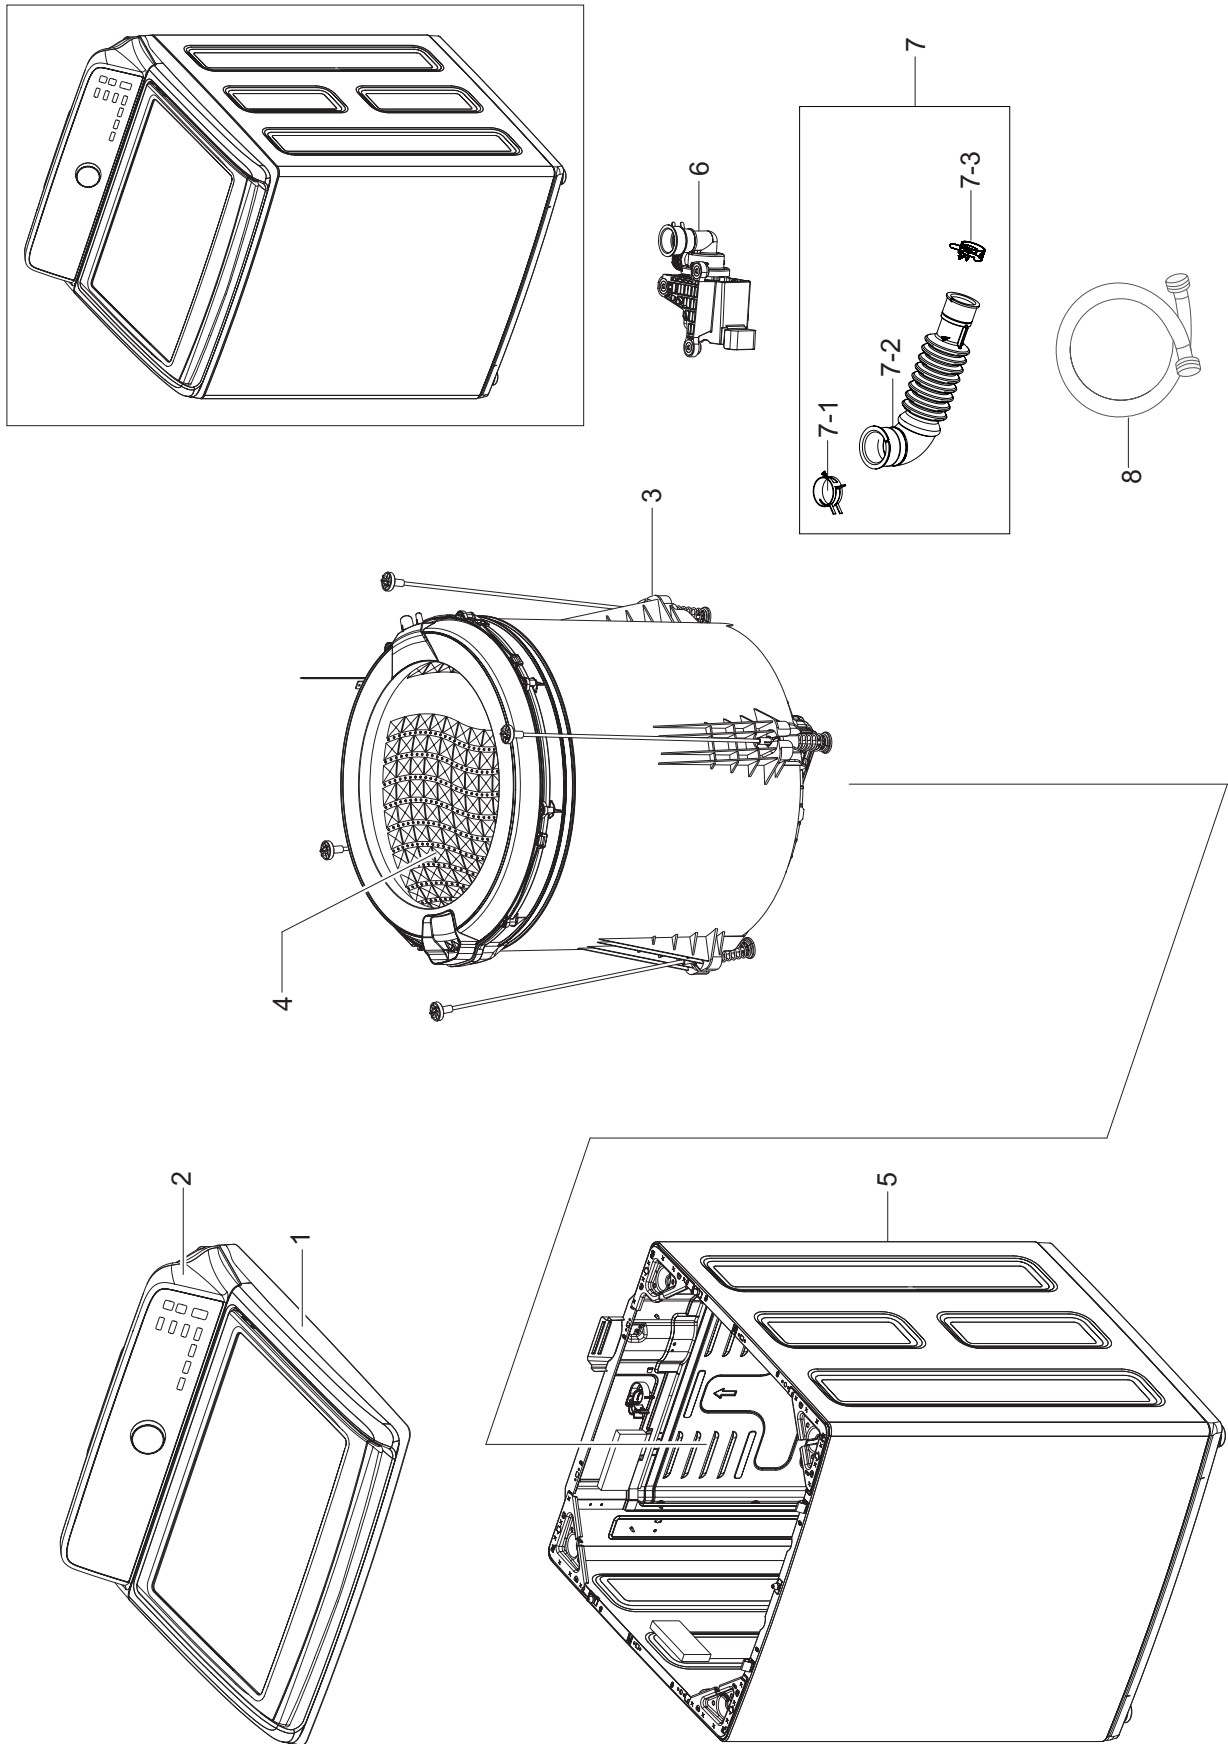

# 1. MAIN (WA406DJHDWR/SA)

## 2. ASSY COVER TOP (WA406DJHDWR/SA)

# 4. ASSY TUB PARTS (WA406DJHDWR/SA)