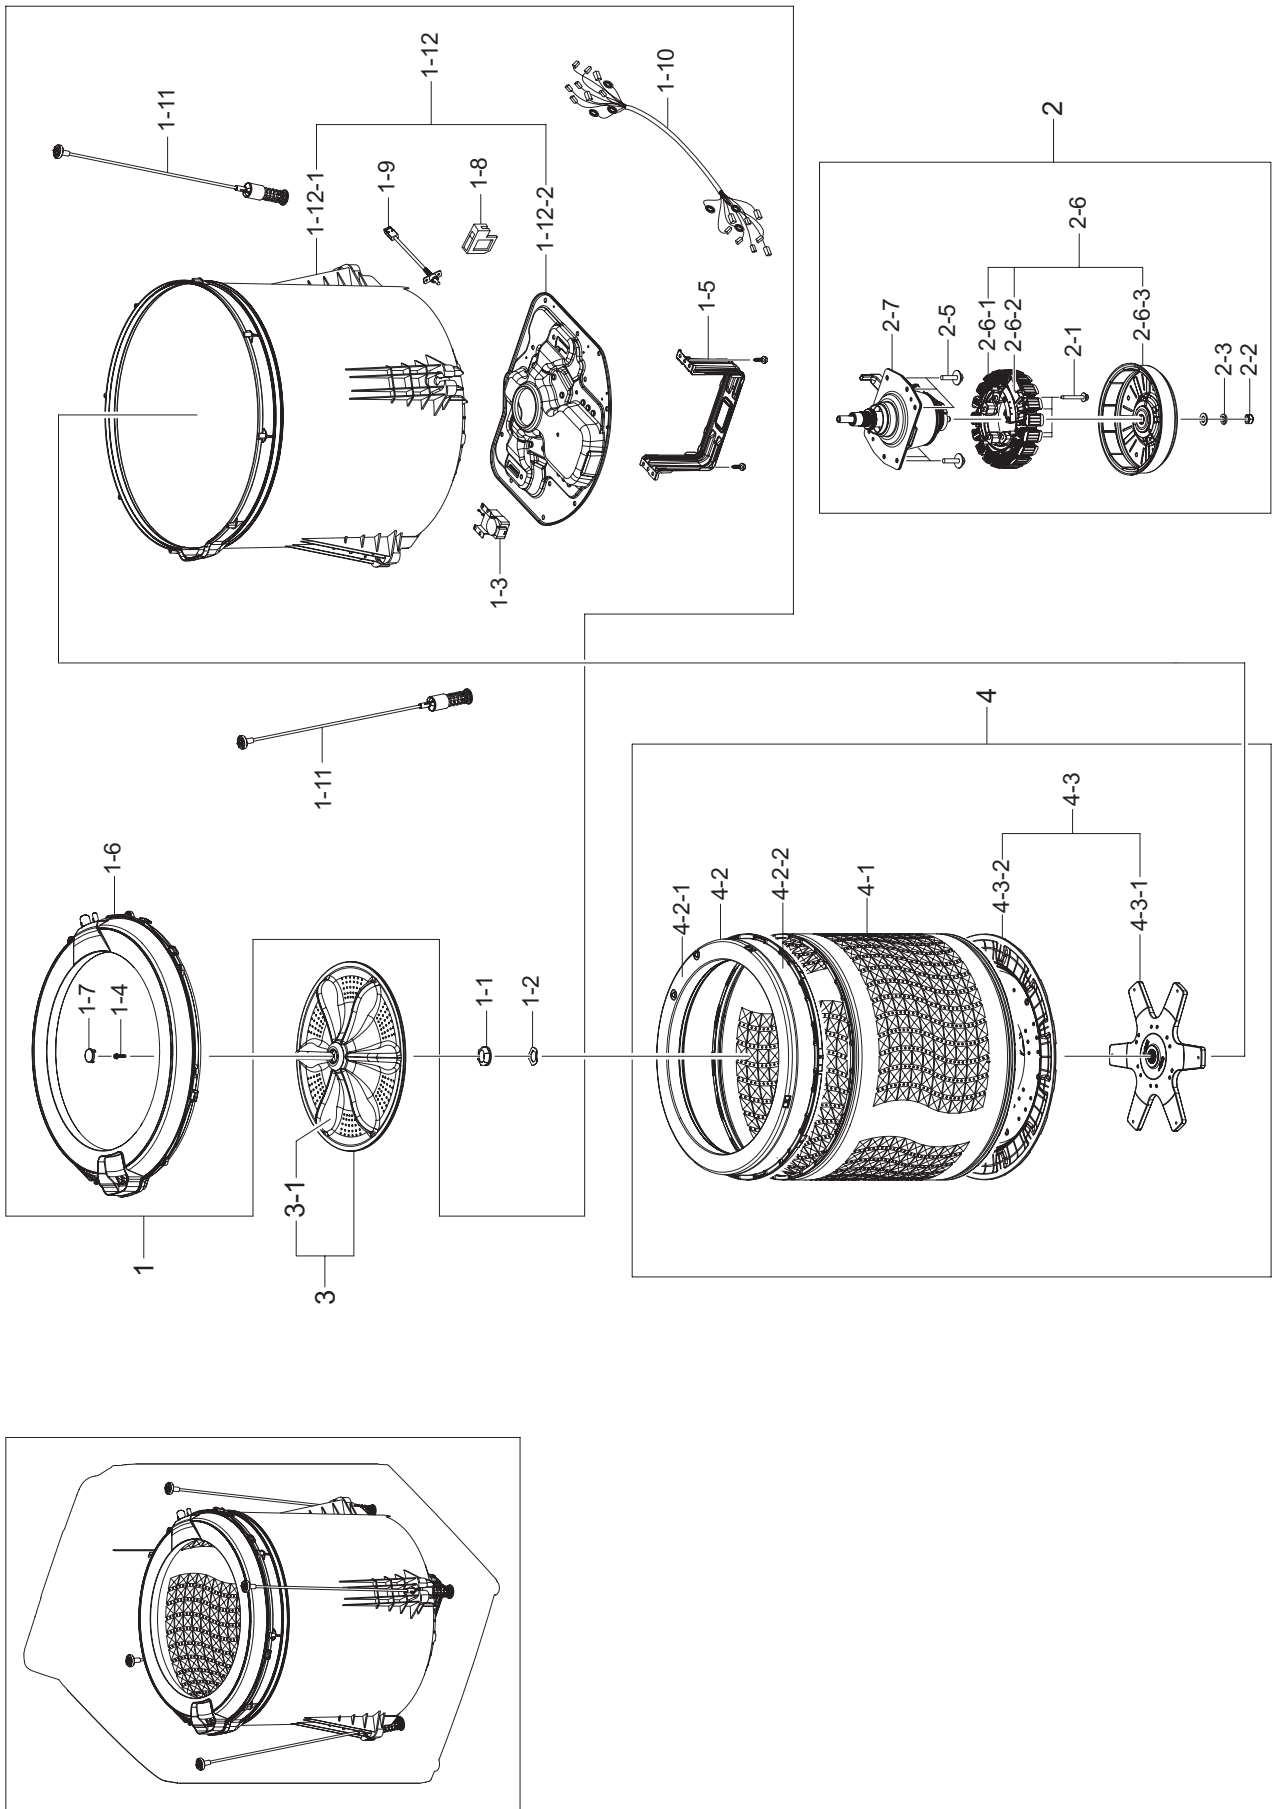

# 1. MAIN (WA406DJHDWR/SA)

## 2. ASSY COVER TOP (WA406DJHDWR/SA)

# 4. ASSY TUB PARTS (WA406DJHDWR/SA)