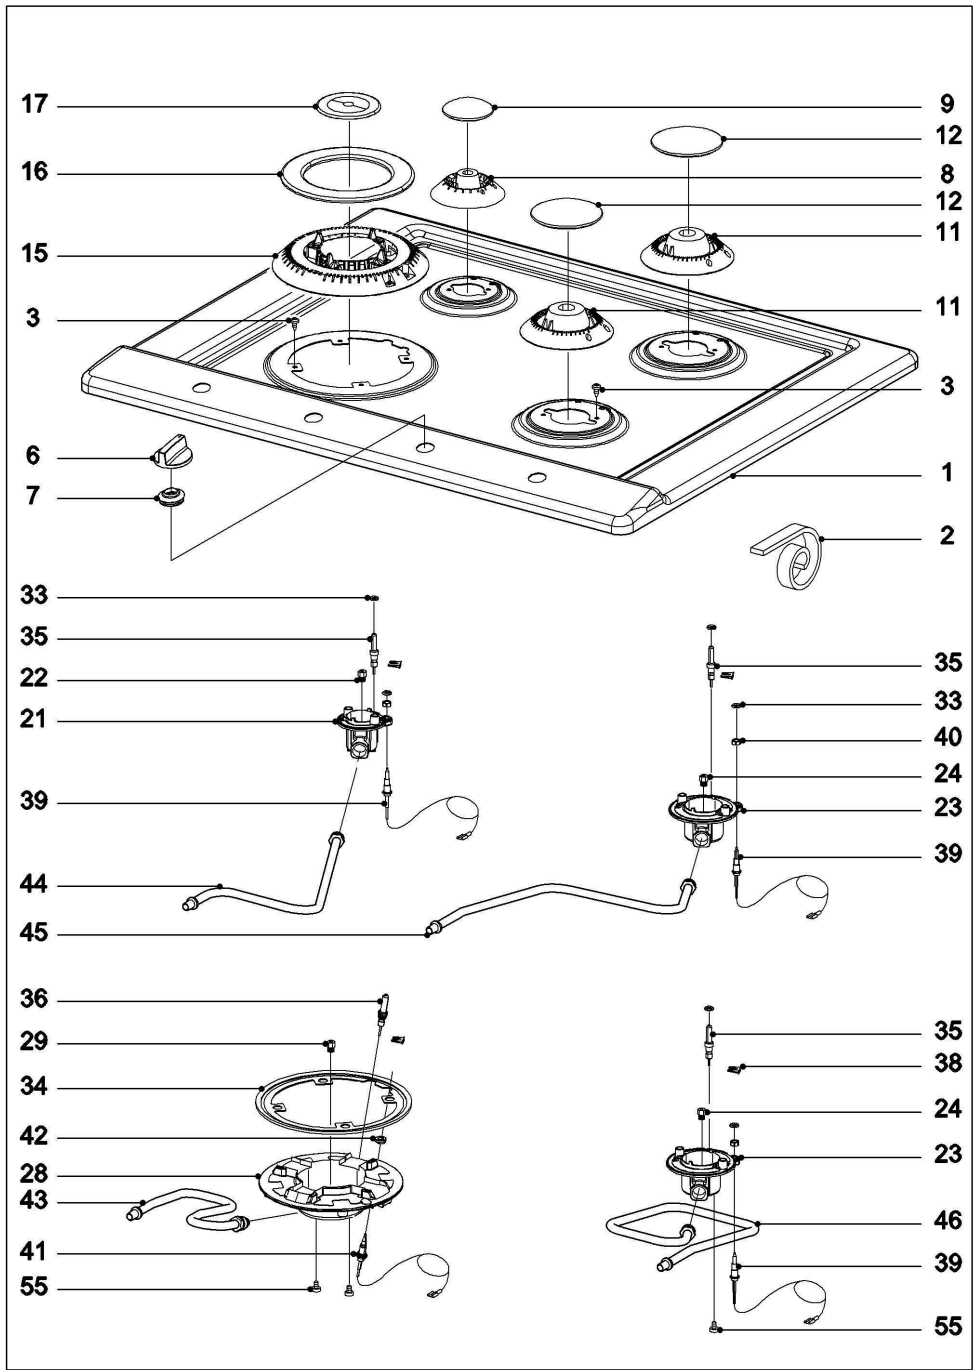

## **010 Trough**

137851

## 015 Grate

## 020 Burner tap