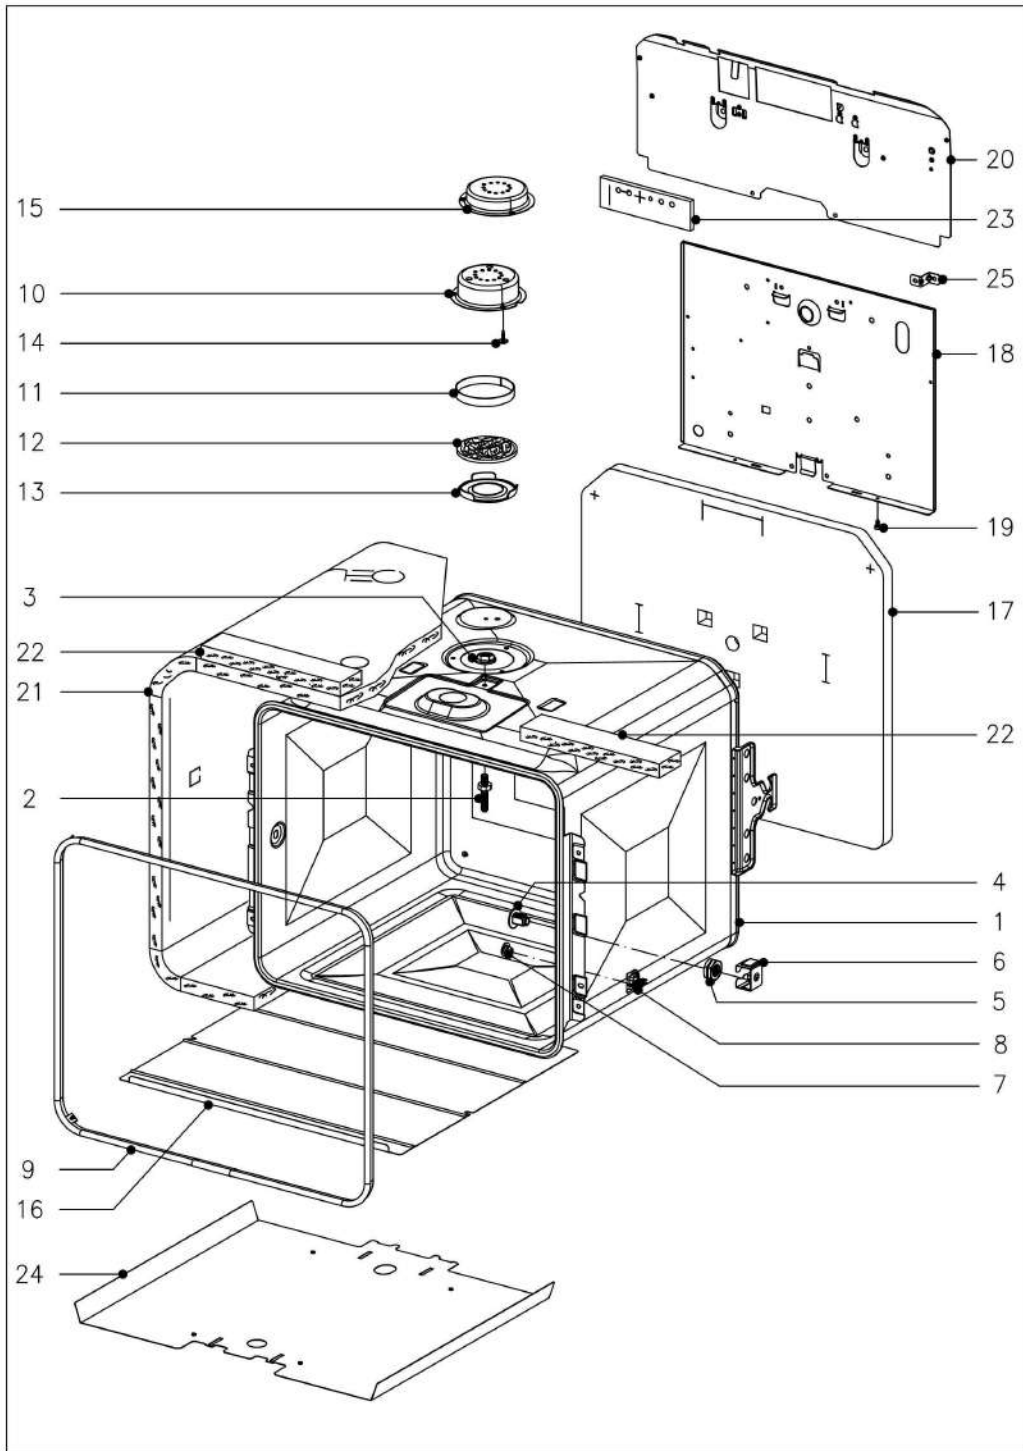

H 2860 BP

Miele

Ovens/Wall ovens
H 2860 BP

21.04.2026

011 Casing

170621

171129

031 Oven cavity Insulation

171153

035 Heater element Fan

171951

041 Air shield Fan

171122

051 Fascia panel Electrical component

172450

060 Shelf runner, Baking tray, Oven rack

070 Accessory

183184