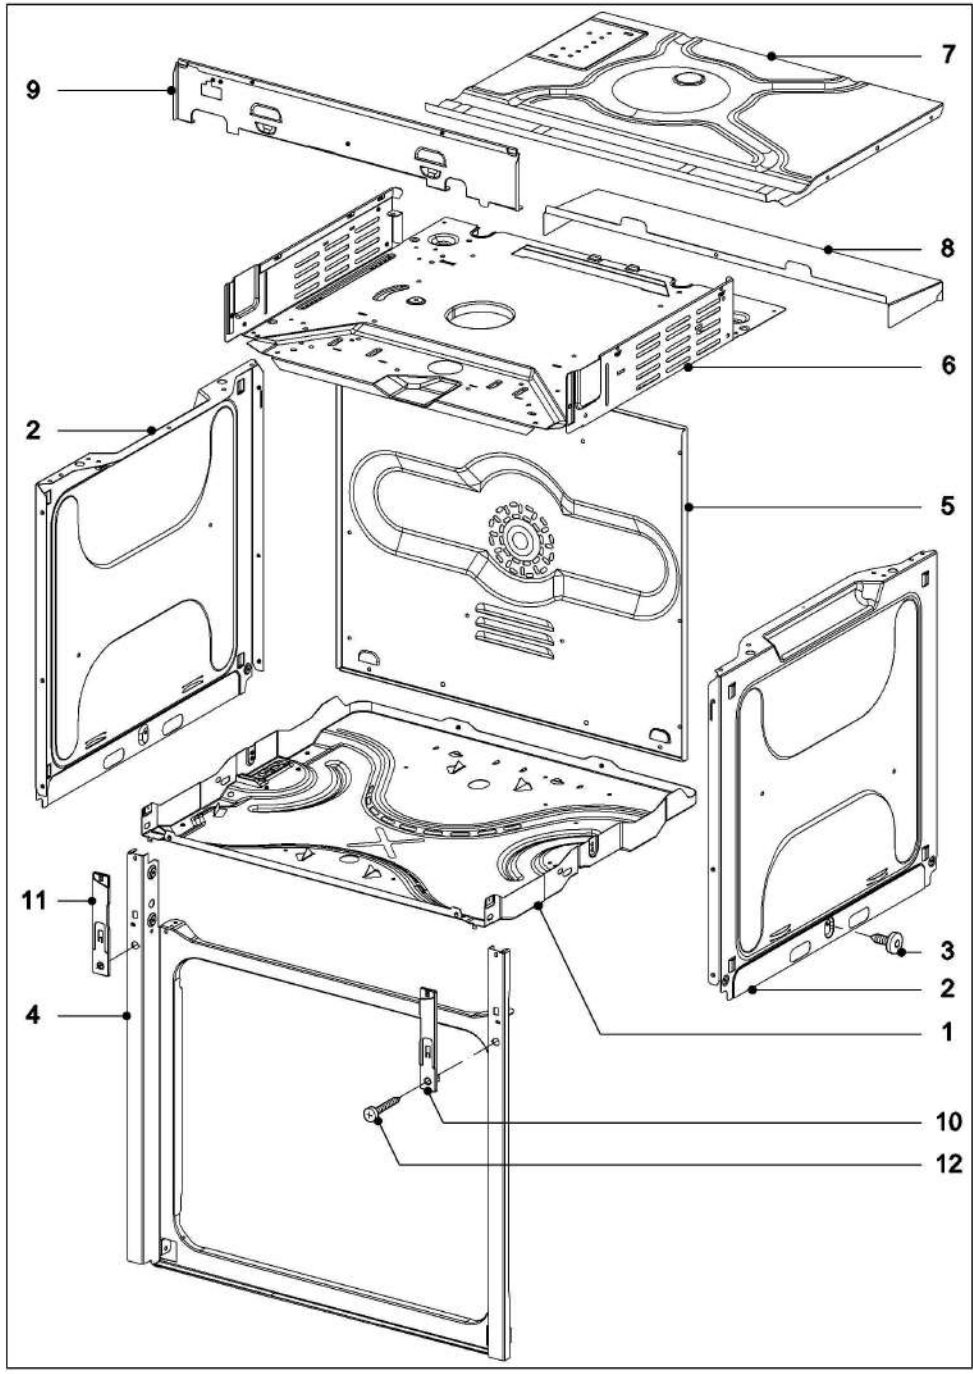

H 2860 BP

Miele

Ovens/Wall ovens
H 2860 BP

21.04.2026

011 Casing

170621

171129

031 Oven cavity Insulation

171153

035 Heater element Fan

171951

041 Air shield Fan

171122

051 Fascia panel Electrical component

172450

060 Shelf runner, Baking tray, Oven rack