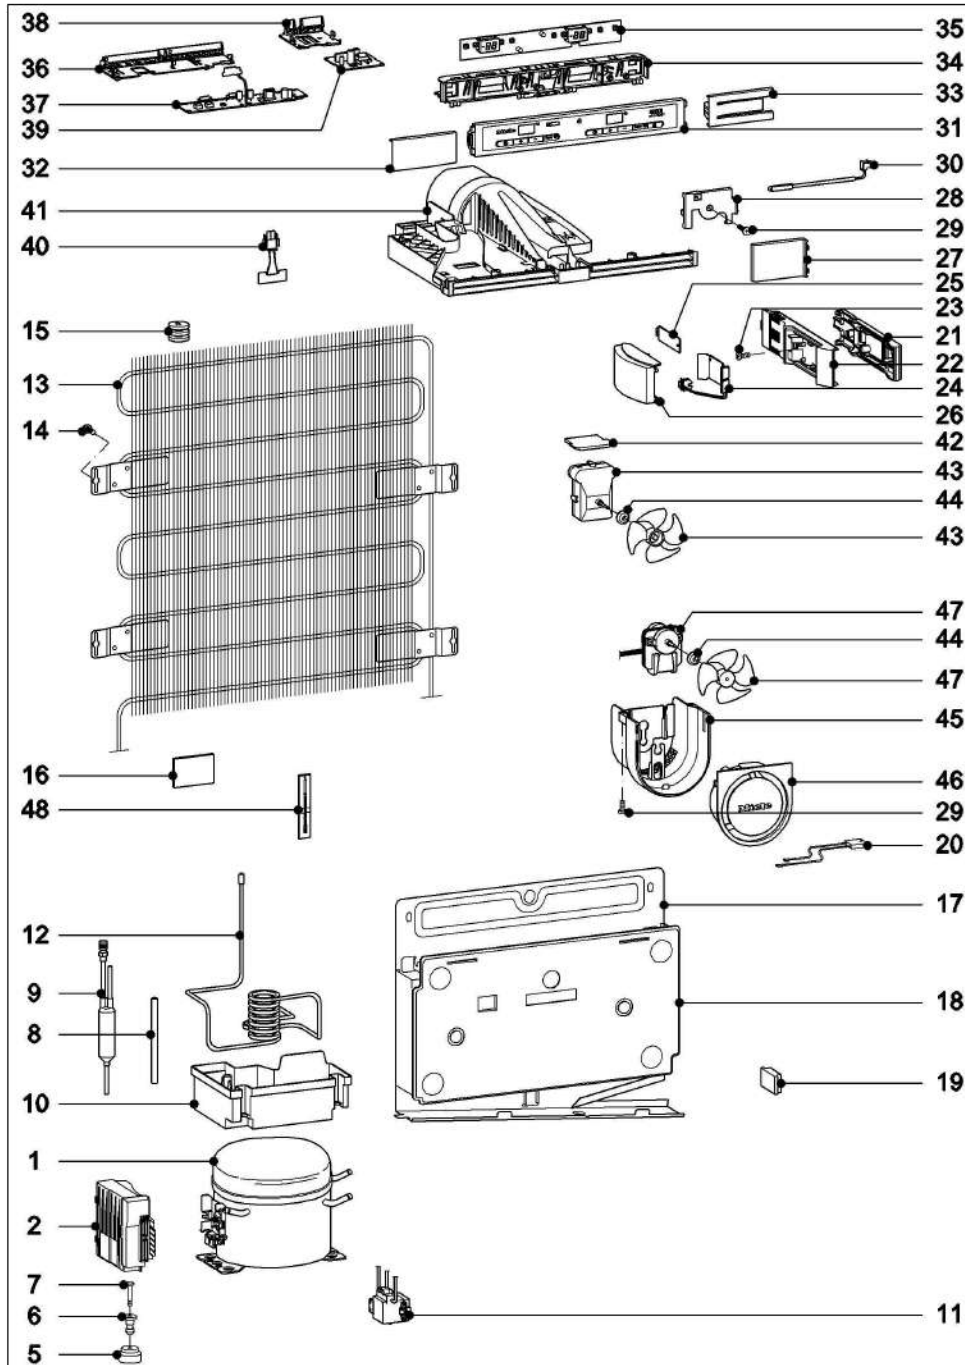

KFN 9755 iDE

Miele

Fridges
KFN 9755 iDE

23.04.2026

010 Casing

133964

020 Door

030 Refrigeration technology Controls

032 ice maker