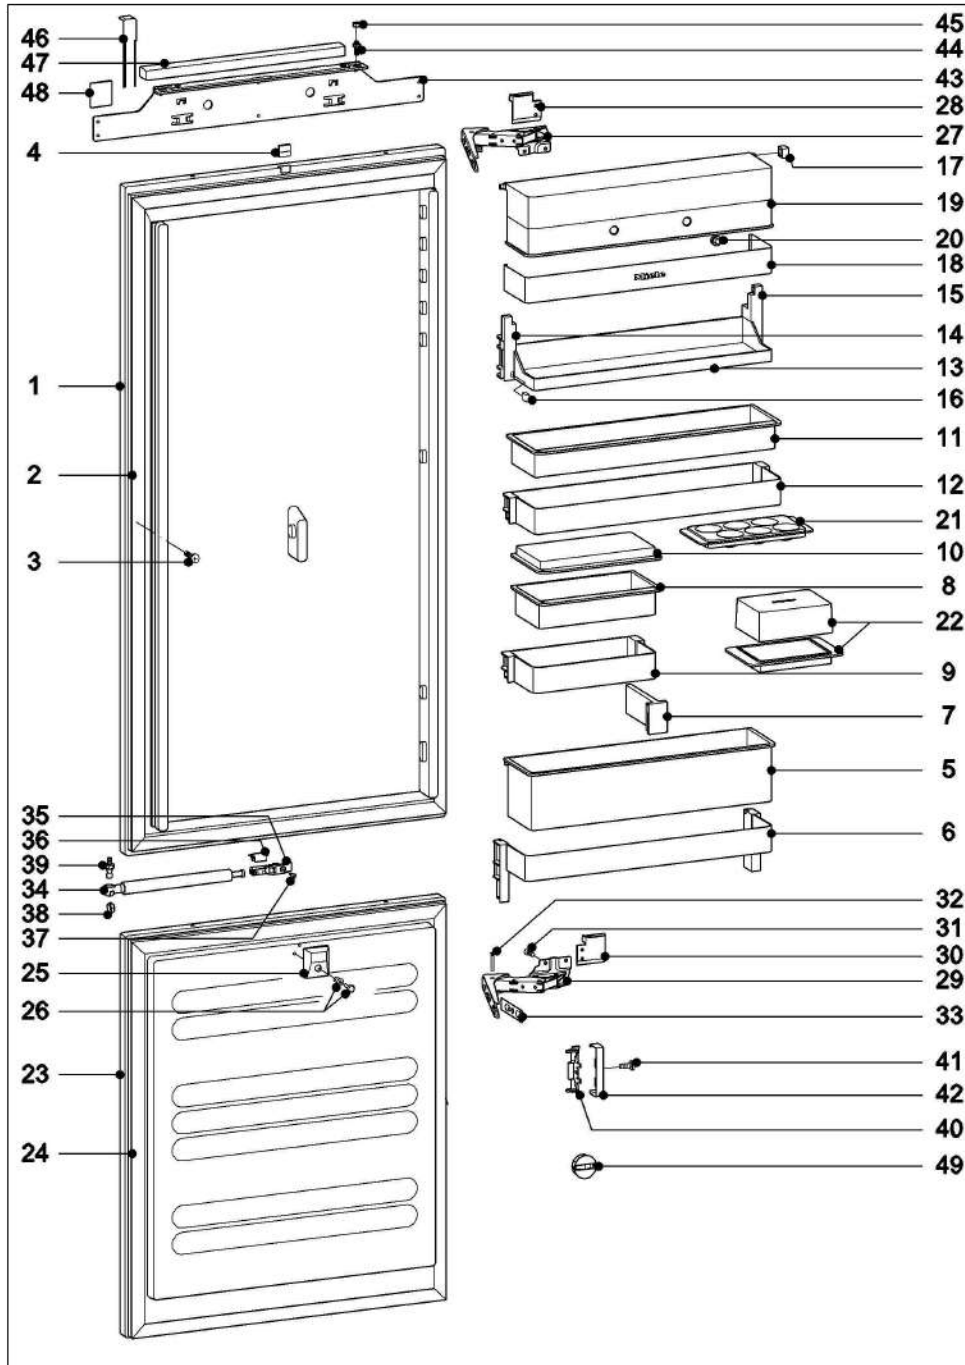

KFN 9755 iDE

Miele

Fridges
KFN 9755 iDE

23.04.2026

010 Casing

133964

020 Door

030 Refrigeration technology Controls