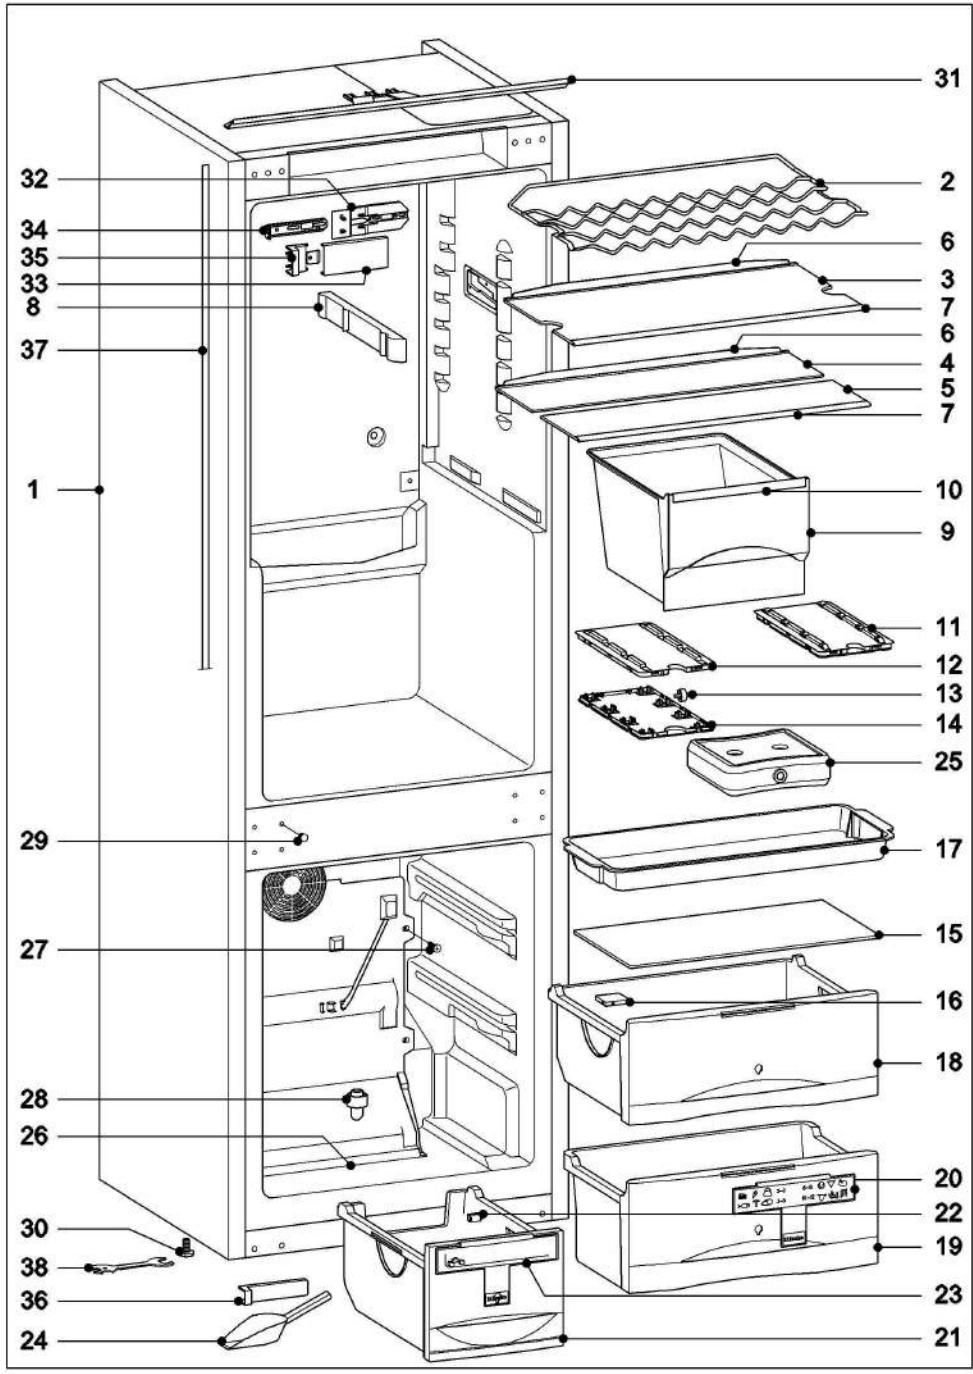

KFN 9755 iDE

Miele

Fridges
KFN 9755 iDE

23.04.2026

010 Casing

133964

020 Door

030 Refrigeration technology Controls

032 ice maker