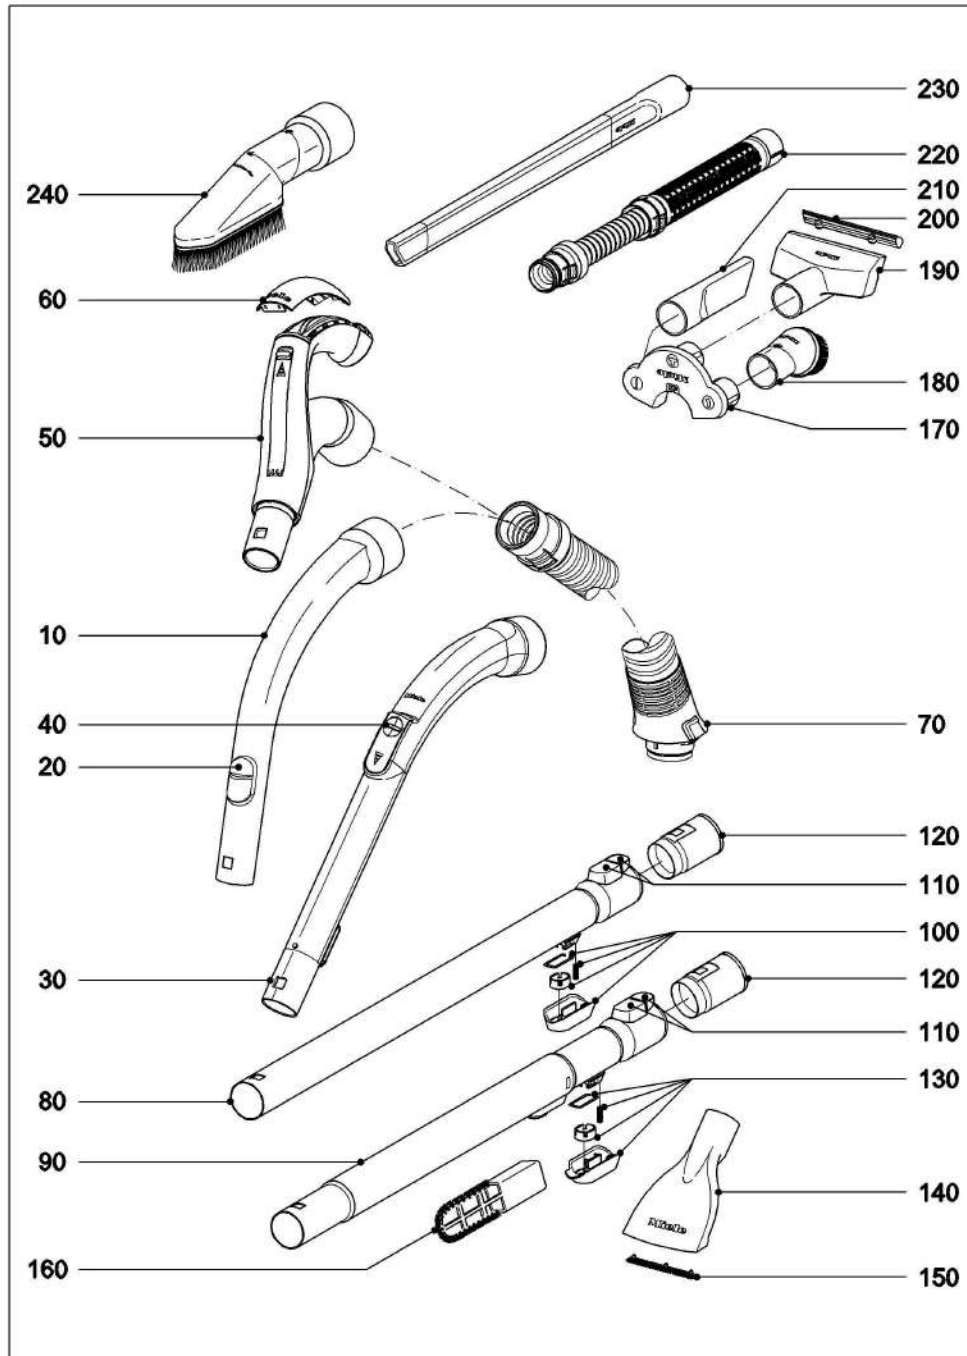

060 Suction hose